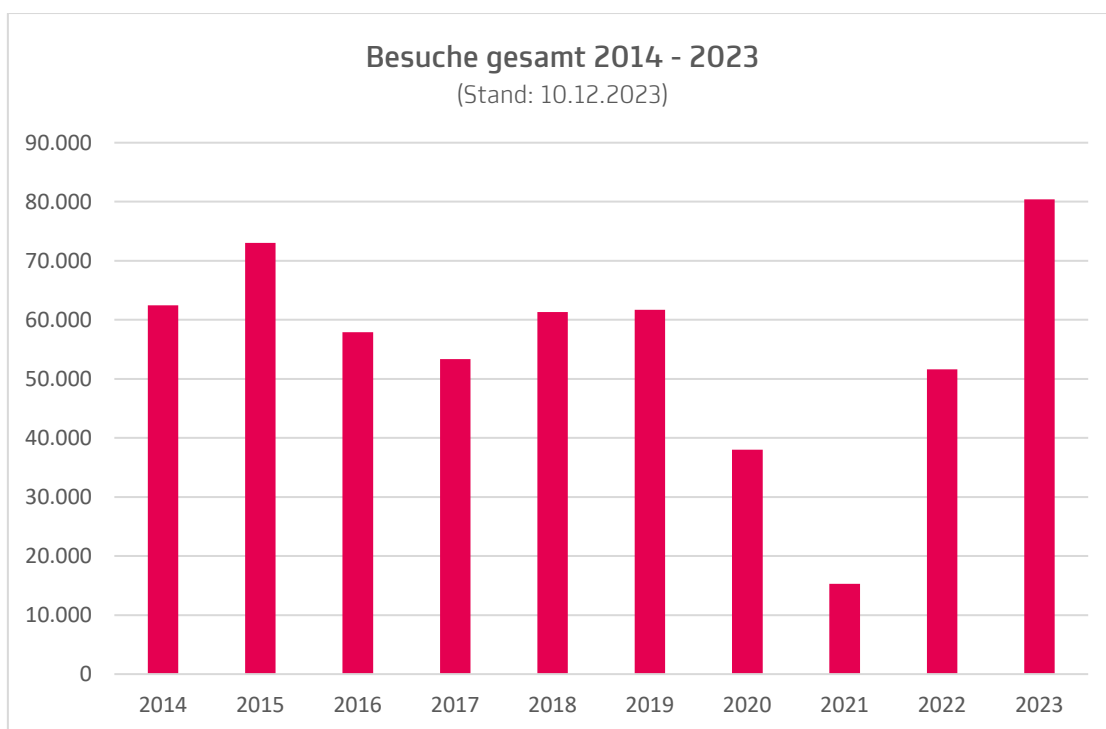

## smac zählt über 80.000 Gäste im Jahr 2023

Sachsens Archäologiemuseum bricht eigenen Rekord

Das Staatliche Museum für Archäologie Chemnitz – kurz: smac – zählt im laufenden Jahr über 80.000 Besucherinnen und Besucher. Damit stellt das Archäologiemuseum schon jetzt seinen Rekord aus dem Jahr 2015 mit 73.000 Besuchenden in den Schatten.

**Auf Seite 2 und 3 sind die genauen Zahlen als Tabellen und Diagramme dargestellt.**

**Museumsdirektorin Dr. Sabine Wolfram:**

*„Unsere Sonderausstellung zum Leben und Sterben in Pompeji und Herculaneum war mit fast 34.000 Gästen ein absoluter Publikumsmagnet. Auch unsere aktuelle Ausstellung „Home Sweet Home. Archäologie des Wohnens“ verzeichnete im ersten Monat – November 2023 – mit über 4.400 Besuchenden den gleichen Zuspruch wie der erste Monat der Pompeji-Ausstellung. Es freut uns sehr, dass mehr Menschen auf unser Haus aufmerksam geworden sind. In den regionalen und nationalen Medien rief die derzeitige Ausstellung zur Archäologie des Wohnens ein großes Echo hervor. Ich denke, dass wir mit diesem Thema den Nerv der Zeit getroffen haben. Die Sonderschau läuft bis Ende April 2024 – viel Zeit also noch, die Ausstellung ‚Home Sweet Home‘ zu sehen.“*

Das smac ist eine Einrichtung  
des Staatsbetriebs Landesamt  
für Archäologie Sachsen.  
Zur Wetterwarte 7 | 01109 Dresden  
[www.lfa.sachsen.de](http://www.lfa.sachsen.de)

BESUCHE GESAMT	
Jahr	Gesamt
2014	62.468
2015	73.047
2016	57.888
2017	53.373
2018	61.300
2019	61.686
2020	37.982
2021	15.288
2022	51.633
2023	80.422